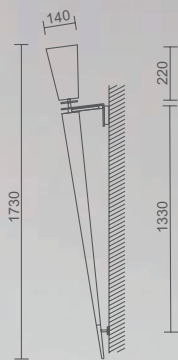

Elba

204.02.27.91

214.02.27.91

204.02.27.91

E27 - 40W

204.02. .91

214.02. .91

abażur
lampshade

02
metal
metal

12
abażur
lampshade

27

91
drewno
wood

Paola

234.04.00.00

E27 - 40W

234. __ .00.00

metal
metal

Apollo

224.04.16.00

E27 - 40W

224.04. __ .00

abazur
lampshade