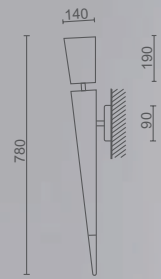

Elba

204.02.27.91

214.02.27.91

204.02.27.91

E27 - 40W

204.02. .91

214.02. .91

abażur
lampshade

02
metal
metal

12
abażur
lampshade

27

91
drewno
wood

Paola

234.04.00.00

E27 - 40W

234. __ .00.00

metal
metal

Apollo

224.04.16.00

E27 - 40W

224.04. __ .00

abazur
lampshade