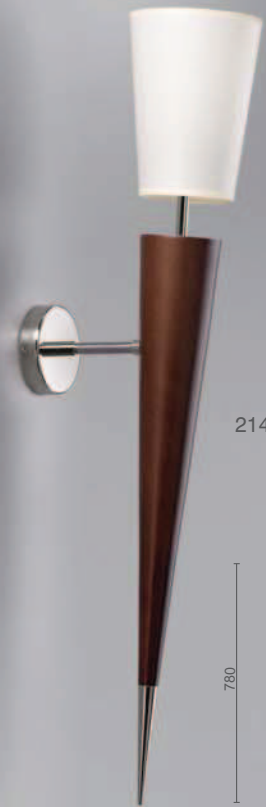

Elba

204.02.27.91

214.02.27.91

204.02.27.91

E27 - 40W

204.02. .91

214.02. .91

abażur
lampshade

02
metal
metal

12
abażur
lampshade

27

91
drewno
wood

Paola

234.04.00.00

E27 - 40W

234. __ .00.00

metal
metal

Apollo

224.04.16.00

E27 - 40W

224.04. __ .00

abazur
lampshade