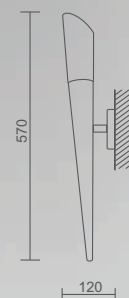

Elba

204.02.27.91

214.02.27.91

204.02.27.91

E27 - 40W

204.02. .91

214.02. .91

abażur
lampshade

02
metal
metal

12
abażur
lampshade

27

91
drewno
wood

Paola

234.04.00.00

E27 - 40W

234. __ .00.00

metal
metal

Apollo

224.04.16.00

E27 - 40W

224.04. __ .00

abazur
lampshade