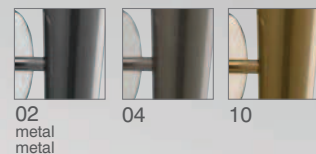

02
metal
metal

12
abażur
lampshade

27

91
drewno
wood

Paola

234.04.00.00

E27 - 40W

234. __ .00.00

metal
metal

Apollo

224.04.16.00

E27 - 40W

224.04. __ .00

abazur
lampshade